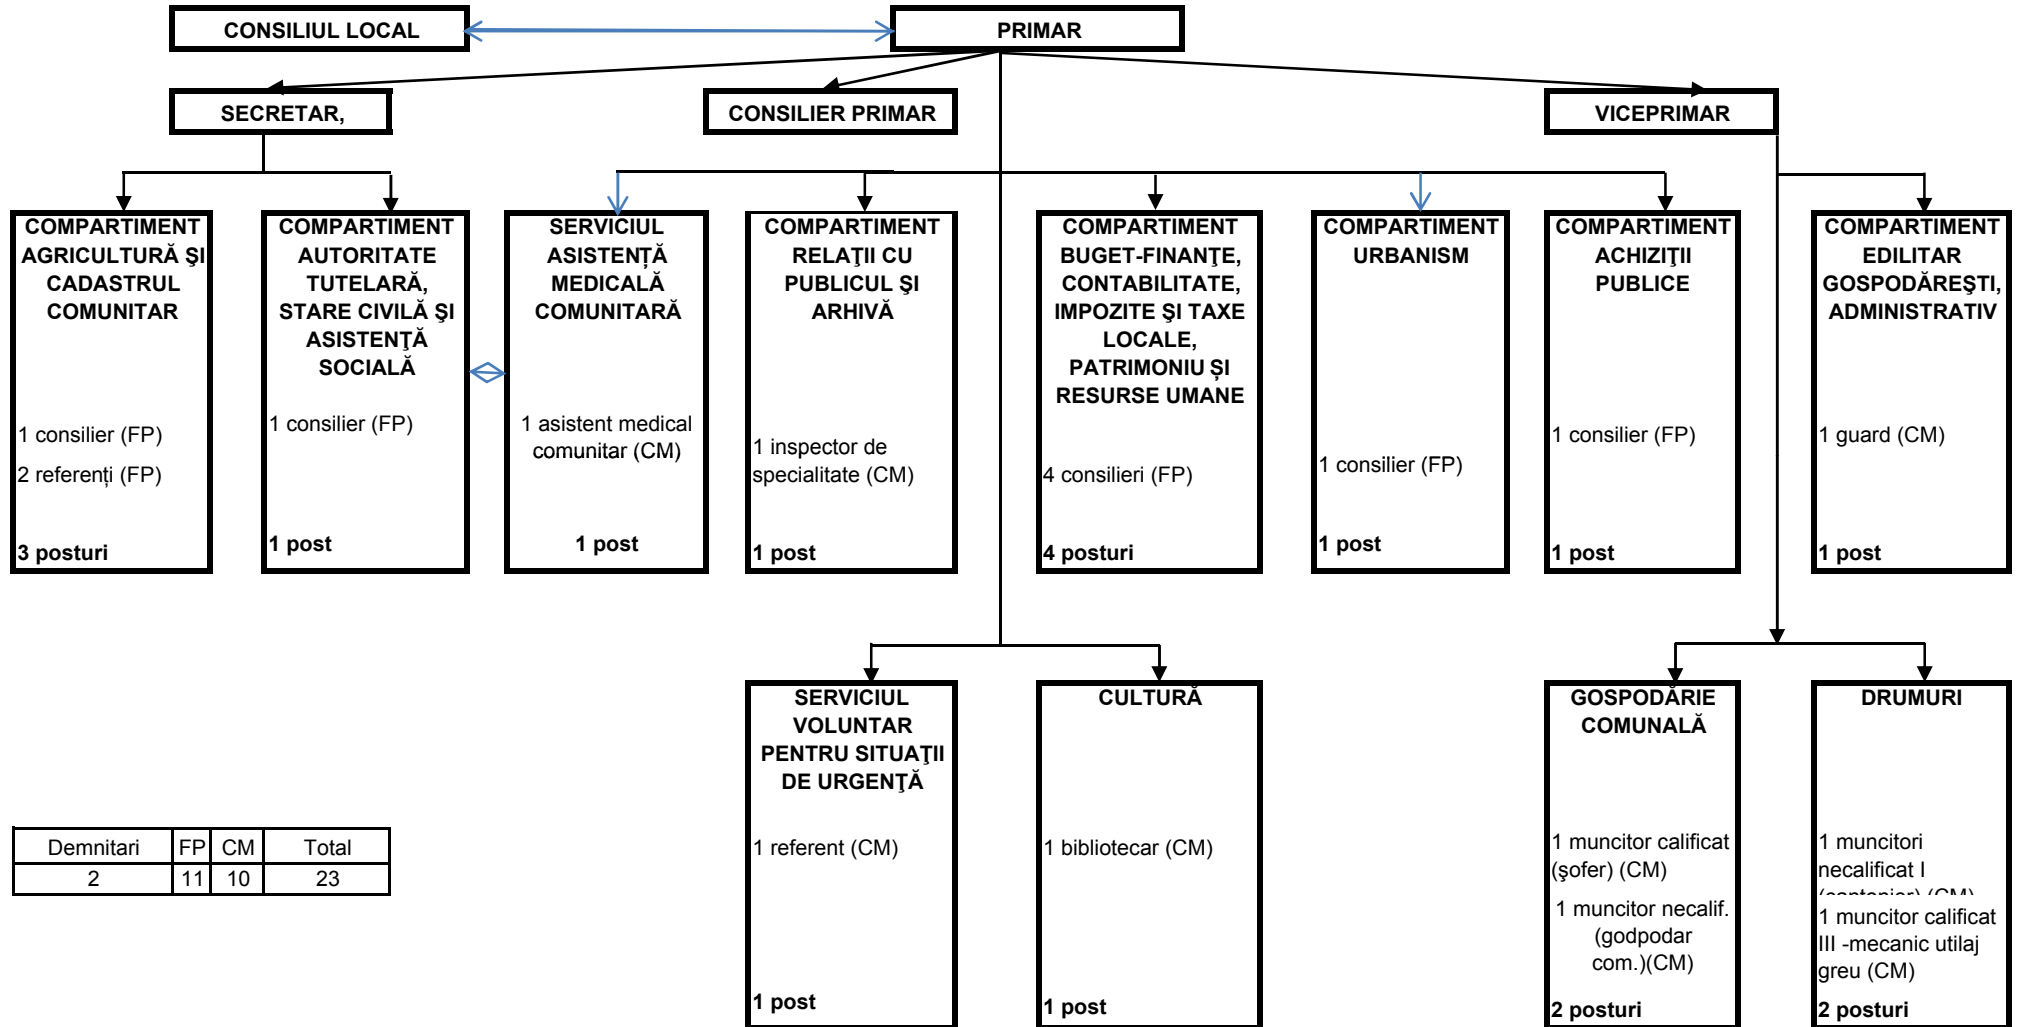

ORGANIGRAMA

aparaturii de specialitate al primarului comunei Unțeni și ale serviciilor și activităților publice ale Consiliului Local

Demnitari	FP	CM	Total
2	11	10	23

PREȘEDINTE DE ȘEDINȚĂ,

Listar Gheorghe-Manole